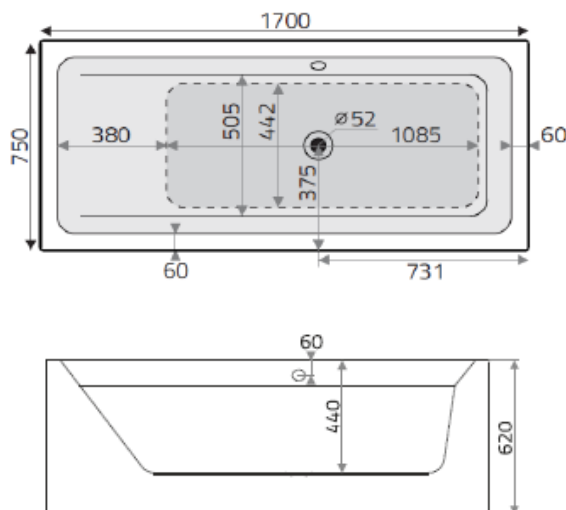

Ausschreibungstext

Duo - Badewanne **BEACH Plus BH 170 Plus mit Schürze 4-seitig**

Hergestellt aus gegossenem, durchgefärbten und Vernetztem Sanitäracryl nach DIN EN 263.

Art. – Nr.: 060BWSP0301LFREE (Überlauf links)
060BWSP0301RFREE (Überlauf rechts)
Maße: 1700 x 750 x 620 mm (L x B x H)
Inhalt: ca. 220 l abzgl. Personen (en)

Hergestellt im Vakuum – Tiefziehverfahren auf Aluminium-Werkzeugen.
Verstärkung mit glasfaserverstärktem Kunststoff.
Herstellung nach DIN EN 198 und DIN EN 14516.
Einlaminiertes Bodenbrett der Stärke 12 mm zur Aufnahme des Fußsystems. Montage mit Badewannenfüßen

Badewanne mit angeformter Schürze (nahtlose Schürzen-Verbindung) inkl. Füße und Ab- und Überlaufgarnitur verchromt, Bodenablauf Mitte. Überlauf in Sitzrichtung links oder rechts möglich.

Lieferbar in den Farben: weiß

Art.-Nr. 834ZBA01WLG
Art.-Nr. 835ZBA01CLG
Art.-Nr. 835ZBA01WLG
Art.-Nr. 771ZBL01
Art.-Nr. 781ZBD01
Art.-Nr. 782ZBD01

Bodenmaß:

1085 mm

Liegemaß:

1443 mm